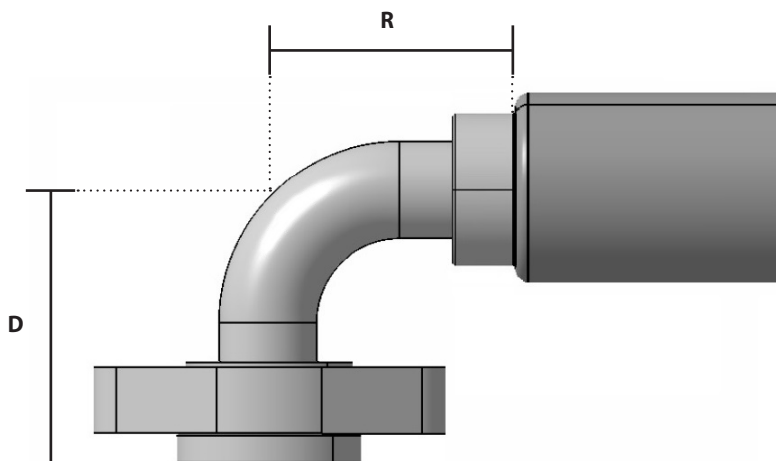

62XXXX = Partnummer referentie serie, KRIMP
Part number reference serie, CRIMP

61XXXX-X-XS

61XXXX = Partnummer referentie serie, REUSABLE
Part number reference serie, REUSABLE

X = aansluitmaat, fitt. conn. size

X = slangmaat, hose size

S = staal, steel

HP = High Pressure Valve

LP = Low Pressure Valve

Tolerantie maatvoering +/- 3 mm

Tolerance dimensions +/- 3 mm

RUN**DROP**

R = RUN